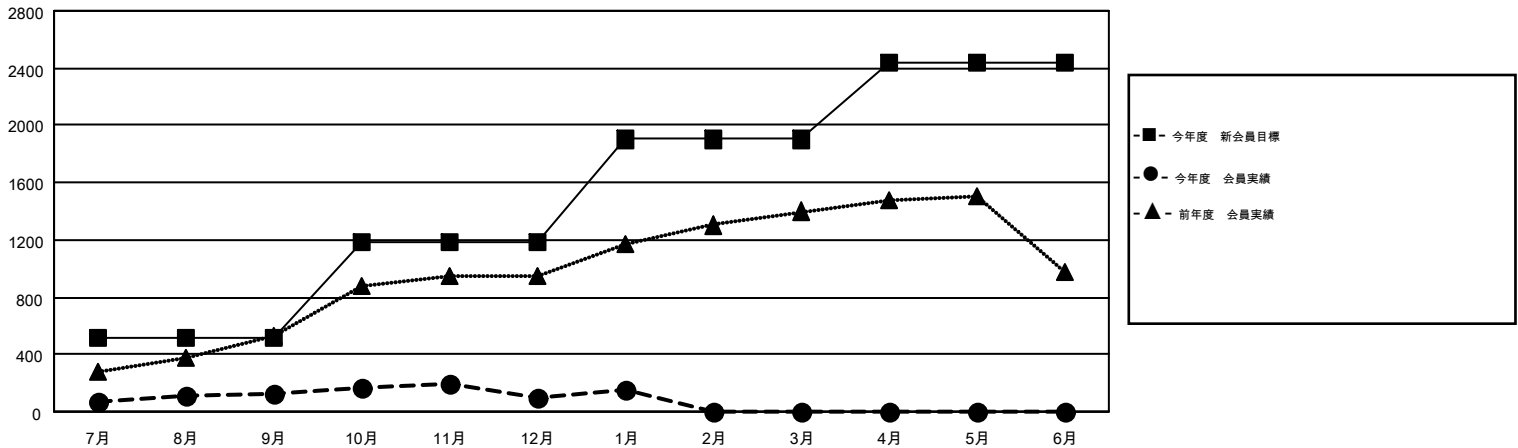

MONTHLY MEMBERSHIP PROGRESS REPORT

Results as of: 1/31/2016

Multiple District 330

LOCATION: JAPAN

GMT: MASAYUKI KANEKO

GMT会則地域 5-Jap

クラブ					名				
結果: 2015-2016					結果: 2015-2016				
四半期	新クラブ目標	新クラブ	解散クラブ	純増/減	四半期	新会員目標	チャーターメン バー/新会員	退会者	純増/減
7月/8月/9月	2	0	2	-2	7月/8月/9月	513	425	304	121
10月/11月/12月	4	1	1	0	10月/11月/12月	666	212	239	-27
1月/2月/3月	3	0	0	0	1月/2月/3月	723	149	95	54
4月/5月/6月	2	0	0	0	4月/5月/6月	538	0	0	0

新クラブ目標及び実績累計

会員目標及び実績累計

解散クラブ: 3	280 CLUBS OF 458 一名以上の新会員を登録	男女別 男性 10,694 (77.34%) 女性 3,133 (22.66%)
退会者 物故会員 70 クラブ解散 34 その他 534 合計 638	健康診断データはこちら	家族会員 4,722 世帯主 1,853 世帯主以外 2,869