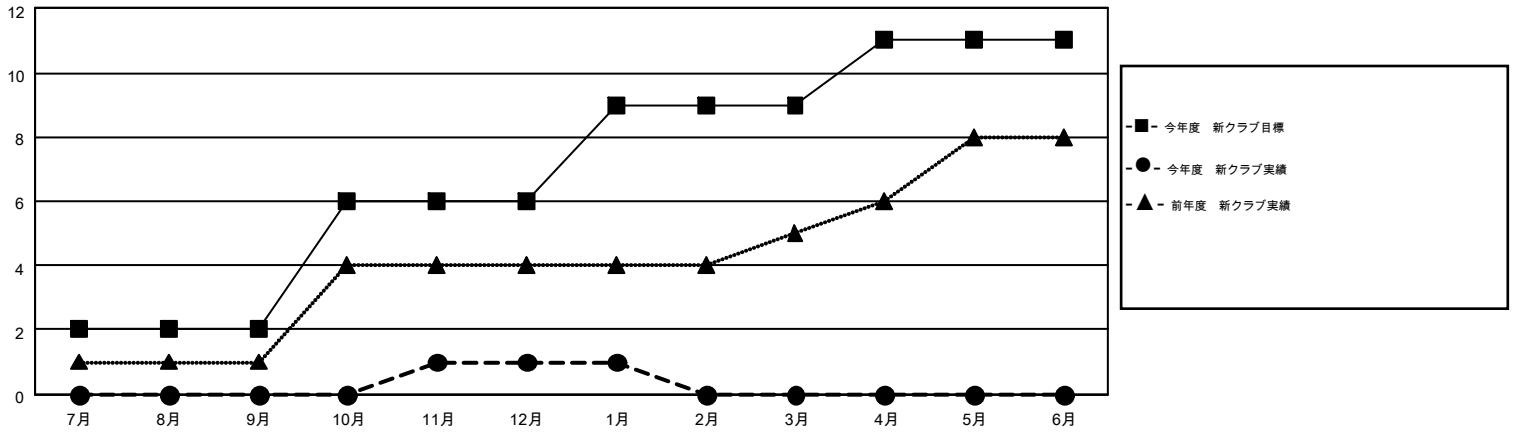

MONTHLY MEMBERSHIP PROGRESS REPORT

Results as of: 1/31/2016

Multiple District 330

LOCATION: JAPAN

GMT: MASAYUKI KANEKO

GMT会則地域 5-Jap

クラブ					名				
結果: 2015-2016					結果: 2015-2016				
四半期	新クラブ目標	新クラブ	解散クラブ	純増/減	四半期	新会員目標	チャーターメン バー/新会員	退会者	純増/減
7月/8月/9月	2	0	2	-2	7月/8月/9月	513	425	304	121
10月/11月/12月	4	1	1	0	10月/11月/12月	666	212	239	-27
1月/2月/3月	3	0	0	0	1月/2月/3月	723	149	95	54
4月/5月/6月	2	0	0	0	4月/5月/6月	538	0	0	0

新クラブ目標及び実績累計

会員目標及び実績累計

解散クラブ: 3	280 CLUBS OF 458 一名以上の新会員を登録	男女別 男性 10,694 (77.34%) 女性 3,133 (22.66%)
退会者 物故会員 70 クラブ解散 34 その他 534 合計 638	健康診断データはこちら	家族会員 4,722 世帯主 1,853 世帯主以外 2,869